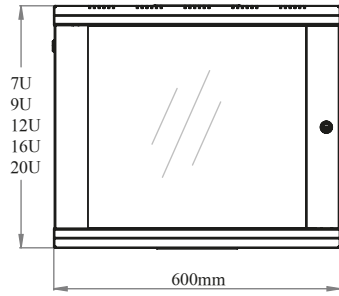

- 19"
- IP20 (IEC 60529)

ÖN GÖRÜNÜŐ

Dikey ekseninde tek yön (sağ-sol) açılımlı, silindirik kilitli, kenar çerçevesi cam kapak