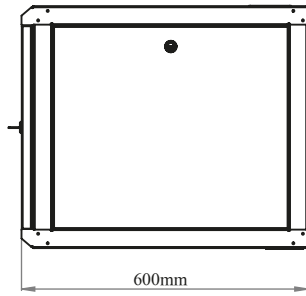

YAN GÖRÜNÜŐ

Arka kapak, duvara montaj kolaylığı açısından ana gövdeye geçmeli, mukavemetli ve iç kısımdan emniyet vidalıdır.