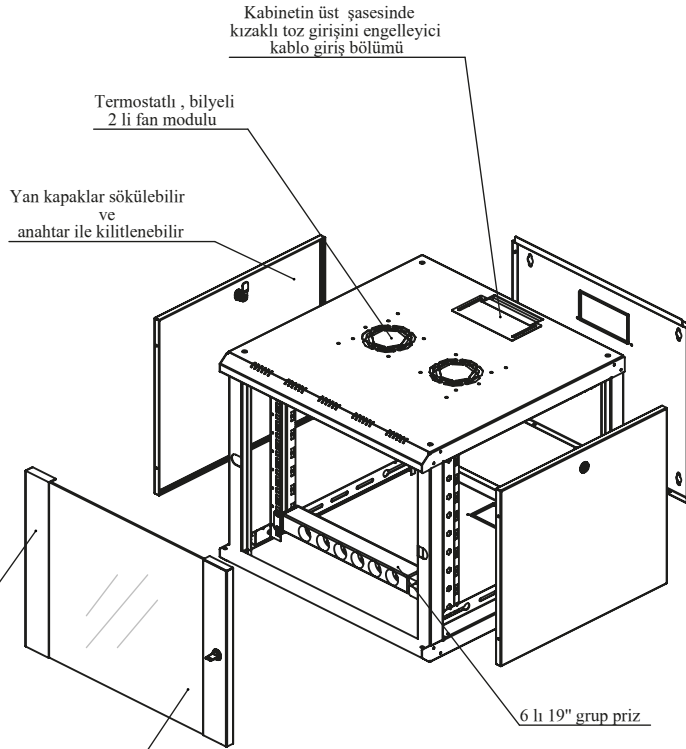

Çevre Dostu;

* **ISO 14001** Çevre Yönetim
Sistemi

*RoHS uyumluluğu

*% 100 Geri dönüşümlü
malzeme

Yük Taşıma Kapasitesi: 80 kgs.

Ön Kapak Açık Görünüm

Arka Görünüm

WX serisi Duvar Tipi kabinetler, 19" w:600mm ve d:600mm fiziki ölçülerde, maksimum iç kullanım derinliğinde olup, 5 farklı U yüksekliği ile kullanıcılara geniş bir seçim olanağı sunuyor.

Standart Renk:

RAL 7035 Açık Gri

RAL 9005 Siyah

- 19"
- IP20 (IEC 60529)

ÖN GÖRÜNÜŐ

Dikey ekseninde tek yön (sağ-sol) açılımlı, silindirik kilitli, kenar çerçevesi cam kapak

YAN GÖRÜNÜŐ

Arka kapak, duvara montaj kolaylığı açısından ana gövdeye geçmeli, mukavemetli ve iç kısımdan emniyet vidalıdır.

ÖN İZOMETRİK GÖRÜNÜŐ

ARKA İZOMETRİK GÖRÜNÜŐ

WX Serisi Duvar tipi 19" Kabinetler W=600mm D=600mm

Ürün Kodu **	Ürün Tanımı	Ölçü WxDXH mm	h ölçüsü in U	h mm.	*H mm, Diőtan Dıőa Tekerlek ve Ayaksız Ölçü mm.	Geniřlik mm.	Ah Duvar Montaj Deliđi H mm.	Geniřlik Cihaz Dikmeler Arası Derinlik mm.	Derinlik Cihaz Dik. panel arası Sevk. Konf. mm.	Ambalaj İçi Miktar ad.	Ambalaj Ölçüleri WxDXH mm	Net Ürün Ađrlıđı kg.	Brüt Ürün Ađrlıđı kg.	Palet İçi Miktar ad.	Palet Ölçüleri WxDXH mm	Palet Ađrlıđı kg.	
LN-WX07U6060-BL	7U 19" WX Serisi Duvar Tipi Kabinet W=600mm D=600mm	600x600x423	7U	311	423	600	260	19"	600	495	1	620x620x450	22	24	20	1300x1300x2400	406
LN-WX09U6060-BL	9U 19" WX Serisi Duvar Tipi Kabinet W=600mm D=600mm	600x600x512	9U	400	512	600	349	19"	600	495	1	620x620x540	24	26	16	1300x1300x2280	362
LN-WX12U6060-BL	12U 19" WX Serisi Duvar Tipi Kabinet W=600mm D=600mm	600x600x646	12U	533	646	600	482	19"	600	495	1	620x620x670	28	30,3	12	1300x1300x2150	329
LN-WX16U6060-BL	16U 19" WX Serisi Duvar Tipi Kabinet W=600mm D=600mm	600x600x824	16U	711	824	600	660	19"	600	495	1	620x620x850	32	33,5	10	1300x1300x2450	321
LN-WX20U6060-BL	20U 19" WX Serisi Duvar Tipi Kabinet W=600mm D=600mm	600x600x1001	20U	889	1001	600	838	19"	600	495x	1	620x620x1030	35	39	8	1300x1300x2250	295