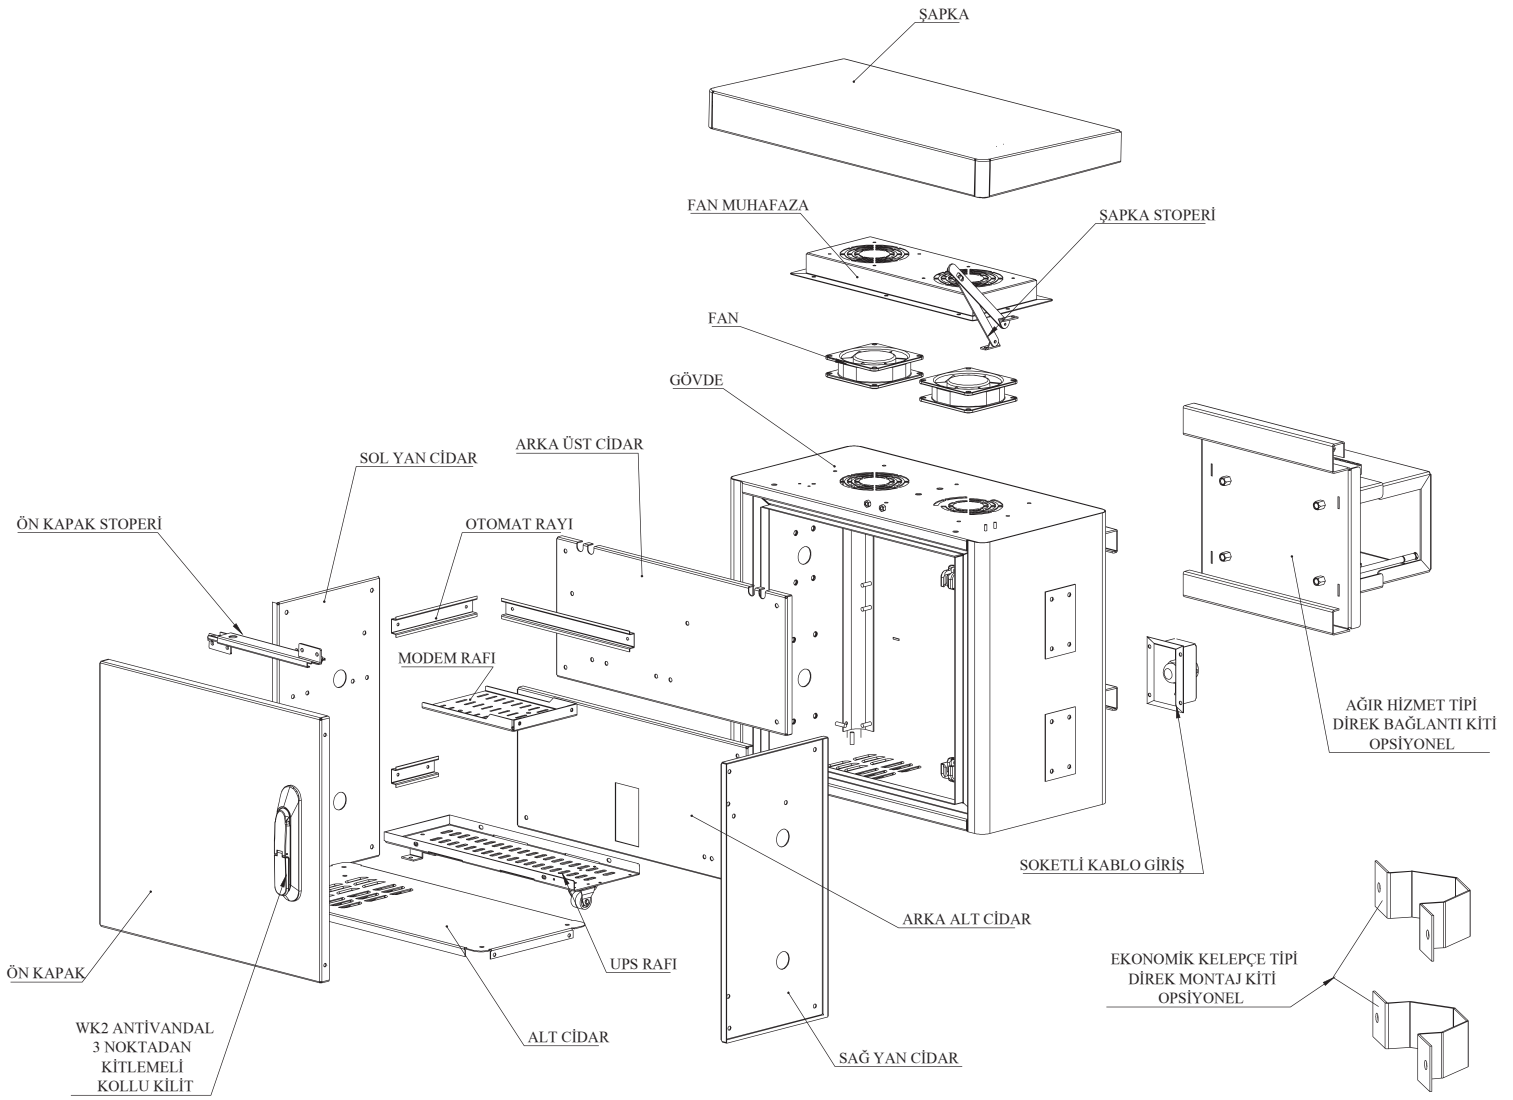

LANDE YENİ NESİL RADIUS MİNİ KGYS DİREK TİPİ STANDART KABİNET ÇİZİMLERİ

PATLATILMIŞ GÖRÜNÜŞ

LANDE YENİ NESİL RADIUS MİNİ KGYS DİREK TİPİ KABİNET STANDART TİP								
Ürün Kodu	Ürün Tanımı	Ürün Ölçüleri WxDxH (mm)	Ambalaj Ölçüleri (mm)	Ürün Net Ağırlık (kg)	Ürün Brüt Ağırlık (kg)	Palet İçerik Miktarı (adet)	Palet Ölçüleri (mm)	Palet Ağırlığı (kg)
LN-MOB08-LG	LANDE YENİ NESİL RADIUS MİNİ KGYS RAL 7035 Beyaz	600x300x555	675x410x585	56	57,5	7	680x1300x2350	411

İÇERİK BİLGİSİ: LANDE YENİ NESİL RADIUS MİNİ KGYS DİREK TİPİ KABİNET- STANDART TİP

Lande YENİ NESİL Radius Mini KGYS Direk tipi kabinet, standart tip, Radius tipi Oval Köşeli, Flaş üzeri gömme menteşeli stopperli kapı, çift cidarlı, cidarlar arası 10mm izolasyon malzemesi, dış cidar 1,5mm, iç cidar 1mm- Tekli Hacim, Tek çevrimli 2li fan+termostatlı havalandırma sistemi, açılı menteşeli stopperli şapka sistemi mevcuttur. Ağır hizmet tipi veya ekonomik kelepçe tipi direk bağlantı kiti aksesuar olarak tedarik edilmektedir. Soket Tipi kablo girişi 1 adet, 19" cihaz montaj dikmesi mevcut değildir, Kamera Montaj alanı 4 adet, Kamera Montaj alanı kapama paneli 4 adet, WK2 antivandal tipi 3 nokta kilitlemeli kollu kilit, Kablo Düzenleme Kancası aksesuar olarak tedarik edilmektedir, W otomat (DIN) Rayı yeterli ölçüde 3adet, Aydınlatma Modülü aksesuar olarak tedarik edilmektedir. UPS rafı mevcuttur. İlave cihaz/modem/switch için dedike bölme -rafı mevcuttur. Kapı switch'i / switch'leri aksesuar olarak ilave edilir. Priz Modülü Yoktur ilave edilir. 6lı Plastik Priz Modülü seçilir, aksesuar olarak tedarik edilir. İçerden sökülebilir temizlenebilir filtreli temiz hava giriş menfezi mevcuttur. RAL 7035 Beyaz Renktedir.