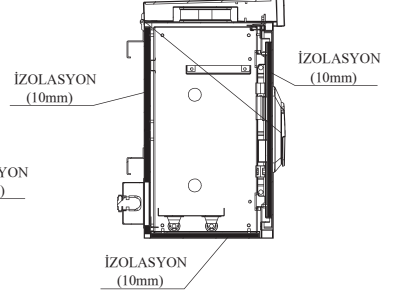

LANDE YENİ NESİL RADIUS MİNİ KGYS DİREK TİPİ STANDART KABİNET ÇİZİMLERİ

ALT GÖRÜNÜŞ

İZOMETRİK GÖRÜNÜŞ

ÖN KAPAK VE ŞAPKA
AÇIK
İZOMETRİK GÖRÜNÜŞ

SOL YAN GÖRÜNÜŞ

ÖN GÖRÜNÜŞ

SAĞ YAN GÖRÜNÜŞ

ARKA GÖRÜNÜŞ

ÖN KAPAKSIZ GÖRÜNÜŞ

ÜST GÖRÜNÜŞ

ÜST KESİT GÖRÜNÜŞ

YAN KESİT GÖRÜNÜŞ

LANDE YENİ NESİL RADIUS MİNİ KGYS DİREK TİPİ KABİNET STANDART TİP

Ürün Kodu	Ürün Tanımı	Ürün Ölçüleri WxDxH (mm)	Ambalaj Ölçüleri (mm)	Ürün Net Ağırlık (kg)	Ürün Brüt Ağırlık (kg)	Palet İçerik Miktar (adet)	Palet Ölçüleri (mm)	Palet Ağırlığı (kg)
LN-MOB08-LG	LANDE YENİ NESİL RADIUS MİNİ KGYS RAL 7035 Beyaz	600x300x555	675x410x585	56	57,5	7	680x1300x2350	411

LANDE YENİ NESİL RADIUS MİNİ KGYS DİREK TİPİ STANDART KABİNET ÇİZİMLERİ

PATLATILMIŞ GÖRÜNÜŞ

LANDE YENİ NESİL RADIUS MİNİ KGYS DİREK TİPİ KABİNET STANDART TİP								
Ürün Kodu	Ürün Tanımı	Ürün Ölçüleri WxDxH (mm)	Ambalaj Ölçüleri (mm)	Ürün Net Ağırlık (kg)	Ürün Brüt Ağırlık (kg)	Palet İçerik Miktarı (adet)	Palet Ölçüleri (mm)	Palet Ağırlığı (kg)
LN-MOB08-LG	LANDE YENİ NESİL RADIUS MİNİ KGYS RAL 7035 Beyaz	600x300x555	675x410x585	56	57,5	7	680x1300x2350	411