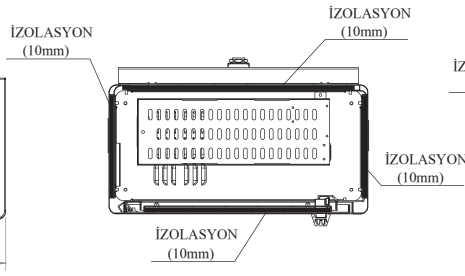

LANDE YENİ NESİL RADIUS MİNİ KGYS DİREK TİPİ STANDART KABİNET ÇİZİMLERİ

ALT GÖRÜNÜŞ

İZOMETRİK GÖRÜNÜŞ

ÖN KAPAK VE ŞAPKA
AÇIK
İZOMETRİK GÖRÜNÜŞ

SOL YAN GÖRÜNÜŞ

ÖN GÖRÜNÜŞ

SAĞ YAN GÖRÜNÜŞ

ARKA GÖRÜNÜŞ

ÖN KAPAKSIZ GÖRÜNÜŞ

ÜST GÖRÜNÜŞ

ÜST KESİT GÖRÜNÜŞ

YAN KESİT GÖRÜNÜŞ

LANDE YENİ NESİL RADIUS MİNİ KGYS DİREK TİPİ KABİNET STANDART TİP

Ürün Kodu	Ürün Tanımı	Ürün Ölçüleri WxDxH (mm)	Ambalaj Ölçüleri (mm)	Ürün Net Ağırlık (kg)	Ürün Brüt Ağırlık (kg)	Palet İçerik Miktar (adet)	Palet Ölçüleri (mm)	Palet Ağırlığı (kg)
LN-MOB08-LG	LANDE YENİ NESİL RADIUS MİNİ KGYS RAL 7035 Beyaz	600x300x555	675x410x585	56	57,5	7	680x1300x2350	411

LANDE YENİ NESİL RADIUS MİNİ KGYS DİREK TİPİ STANDART KABİNET ÇİZİMLERİ

PATLATILMIŞ GÖRÜNÜŞ

LANDE YENİ NESİL RADIUS MİNİ KGYS DİREK TİPİ KABİNET STANDART TİP								
Ürün Kodu	Ürün Tanımı	Ürün Ölçüleri WxDxH (mm)	Ambalaj Ölçüleri (mm)	Ürün Net Ağırlık (kg)	Ürün Brüt Ağırlık (kg)	Palet İçerik Miktarı (adet)	Palet Ölçüleri (mm)	Palet Ağırlığı (kg)
LN-MOB08-LG	LANDE YENİ NESİL RADIUS MİNİ KGYS RAL 7035 Beyaz	600x300x555	675x410x585	56	57,5	7	680x1300x2350	411