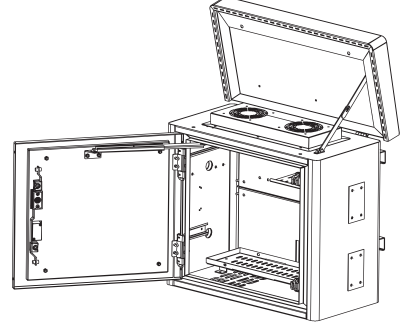

LANDE YENİ NESİL RADIUS MİNİ KGYS DİREK TİPİ STANDART KABİNET ÇİZİMLERİ

ALT GÖRÜNÜŞ

İZOMETRİK GÖRÜNÜŞ

ÖN KAPAK VE ŞAPKA
AÇIK
İZOMETRİK GÖRÜNÜŞ

SOL YAN GÖRÜNÜŞ

ÖN GÖRÜNÜŞ

SAĞ YAN GÖRÜNÜŞ

ARKA GÖRÜNÜŞ

ÖN KAPAKSIZ GÖRÜNÜŞ

ÜST GÖRÜNÜŞ

ÜST KESİT GÖRÜNÜŞ

YAN KESİT GÖRÜNÜŞ

LANDE YENİ NESİL RADIUS MİNİ KGYS DİREK TİPİ KABİNET STANDART TİP

Ürün Kodu	Ürün Tanımı	Ürün Ölçüleri WxDxH (mm)	Ambalaj Ölçüleri (mm)	Ürün Net Ağırlık (kg)	Ürün Brüt Ağırlık (kg)	Palet İçerik Miktar (adet)	Palet Ölçüleri (mm)	Palet Ağırlığı (kg)
LN-MOB08-LG	LANDE YENİ NESİL RADIUS MİNİ KGYS RAL 7035 Beyaz	600x300x555	675x410x585	56	57,5	7	680x1300x2350	411

İÇERİK BİLGİSİ: LANDE YENİ NESİL RADIUS MİNİ KGYS DİREK TİPİ KABİNET- STANDART TİP

Lande YENİ NESİL Radius Mini KGYS Direk tipi kabinet, standart tip, Radius tipi Oval Köşeli, Flaş üzeri gömme menteşeli stopperli kapı, çift cidarlı, cidarlar arası 10mm izolasyon malzemesi, dış cidar 1,5mm, iç cidar 1mm- Tekli Hacim, Tek çevrimli 2li fan+termostatlı havalandırma sistemi, açılı menteşeli stopperli şapka sistemi mevcuttur. Ağır hizmet tipi veya ekonomik kelepçe tipi direk bağlantı kiti aksesuar olarak tedarik edilmektedir. Soket Tipi kablo girişi 1 adet, 19" cihaz montaj dikmesi mevcut değildir, Kamera Montaj alanı 4 adet, Kamera Montaj alanı kapama paneli 4 adet, WK2 antivandal tipi 3 nokta kilitlemeli kollu kilit, Kablo Düzenleme Kancası aksesuar olarak tedarik edilmektedir, W otomat (DIN) Rayı yeterli ölçüde 3adet, Aydınlatma Modülü aksesuar olarak tedarik edilmektedir. UPS rafı mevcuttur. İlave cihaz/modem/switch için dedike bölme -rafı mevcuttur. Kapı switch'i / switch'leri aksesuar olarak ilave edilir. Priz Modülü Yoktur ilave edilir. 6lı Plastik Priz Modülü seçilir, aksesuar olarak tedarik edilir. İçerden sökülebilir temizlenebilir filtreli temiz hava giriş menfezi mevcuttur. RAL 7035 Beyaz Renktedir.