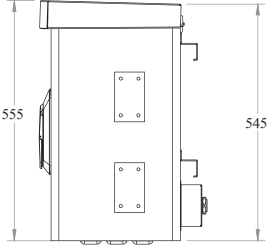

LANDE YENİ NESİL RADIUS MİNİ KGYS DİREK TİPİ STANDART KABİNET ÇİZİMLERİ

ALT GÖRÜNÜŞ

İZOMETRİK GÖRÜNÜŞ

ÖN KAPAK VE ŞAPKA
AÇIK
İZOMETRİK GÖRÜNÜŞ

SOL YAN GÖRÜNÜŞ

ÖN GÖRÜNÜŞ

SAĞ YAN GÖRÜNÜŞ

ARKA GÖRÜNÜŞ

ÖN KAPAKSIZ GÖRÜNÜŞ

ÜST GÖRÜNÜŞ

ÜST KESİT GÖRÜNÜŞ

YAN KESİT GÖRÜNÜŞ

LANDE YENİ NESİL RADIUS MİNİ KGYS DİREK TİPİ KABİNET STANDART TİP

Ürün Kodu	Ürün Tanımı	Ürün Ölçüleri WxDxH (mm)	Ambalaj Ölçüleri (mm)	Ürün Net Ağırlık (kg)	Ürün Brüt Ağırlık (kg)	Palet İçerik Miktar (adet)	Palet Ölçüleri (mm)	Palet Ağırlığı (kg)
LN-MOB08-LG	LANDE YENİ NESİL RADIUS MİNİ KGYS RAL 7035 Beyaz	600x300x555	675x410x585	56	57,5	7	680x1300x2350	411

LANDE YENİ NESİL RADIUS MİNİ KGYS DİREK TİPİ STANDART KABİNET ÇİZİMLERİ

PATLATILMIŞ GÖRÜNÜŞ

LANDE YENİ NESİL RADIUS MİNİ KGYS DİREK TİPİ KABİNET STANDART TİP								
Ürün Kodu	Ürün Tanımı	Ürün Ölçüleri WxDxH (mm)	Ambalaj Ölçüleri (mm)	Ürün Net Ağırlık (kg)	Ürün Brüt Ağırlık (kg)	Palet İçerik Miktarı (adet)	Palet Ölçüleri (mm)	Palet Ağırlığı (kg)
LN-MOB08-LG	LANDE YENİ NESİL RADIUS MİNİ KGYS RAL 7035 Beyaz	600x300x555	675x410x585	56	57,5	7	680x1300x2350	411