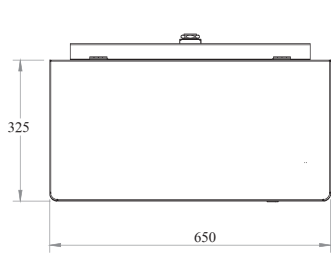

LANDE YENİ NESİL RADIUS MİNİ KGYS DİREK TİPİ STANDART KABİNET ÇİZİMLERİ

ALT GÖRÜNÜŞ

İZOMETRİK GÖRÜNÜŞ

ÖN KAPAK VE ŞAPKA
AÇIK
İZOMETRİK GÖRÜNÜŞ

SOL YAN GÖRÜNÜŞ

ÖN GÖRÜNÜŞ

SAĞ YAN GÖRÜNÜŞ

ARKA GÖRÜNÜŞ

ÖN KAPAKSIZ GÖRÜNÜŞ

ÜST GÖRÜNÜŞ

ÜST KESİT GÖRÜNÜŞ

YAN KESİT GÖRÜNÜŞ

LANDE YENİ NESİL RADIUS MİNİ KGYS DİREK TİPİ KABİNET STANDART TİP

Ürün Kodu	Ürün Tanımı	Ürün Ölçüleri WxDxH (mm)	Ambalaj Ölçüleri (mm)	Ürün Net Ağırlık (kg)	Ürün Brüt Ağırlık (kg)	Palet İçerik Miktar (adet)	Palet Ölçüleri (mm)	Palet Ağırlığı (kg)
LN-MOB08-LG	LANDE YENİ NESİL RADIUS MİNİ KGYS RAL 7035 Beyaz	600x300x555	675x410x585	56	57,5	7	680x1300x2350	411

LANDE YENİ NESİL RADIUS MİNİ KGYS DİREK TİPİ STANDART KABİNET ÇİZİMLERİ

PATLATILMIŞ GÖRÜNÜŞ

LANDE YENİ NESİL RADIUS MİNİ KGYS DİREK TİPİ KABİNET STANDART TİP								
Ürün Kodu	Ürün Tanımı	Ürün Ölçüleri WxDxH (mm)	Ambalaj Ölçüleri (mm)	Ürün Net Ağırlık (kg)	Ürün Brüt Ağırlık (kg)	Palet İçerik Miktarı (adet)	Palet Ölçüleri (mm)	Palet Ağırlığı (kg)
LN-MOB08-LG	LANDE YENİ NESİL RADIUS MİNİ KGYS RAL 7035 Beyaz	600x300x555	675x410x585	56	57,5	7	680x1300x2350	411