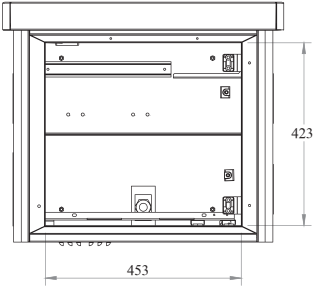

LANDE YENİ NESİL RADIUS MİNİ KGYS DİREK TİPİ STANDART KABİNET ÇİZİMLERİ

ALT GÖRÜNÜŞ

İZOMETRİK GÖRÜNÜŞ

ÖN KAPAK VE ŞAPKA
AÇIK
İZOMETRİK GÖRÜNÜŞ

SOL YAN GÖRÜNÜŞ

ÖN GÖRÜNÜŞ

SAĞ YAN GÖRÜNÜŞ

ARKA GÖRÜNÜŞ

ÖN KAPAKSIZ GÖRÜNÜŞ

ÜST GÖRÜNÜŞ

ÜST KESİT GÖRÜNÜŞ

YAN KESİT GÖRÜNÜŞ

LANDE YENİ NESİL RADIUS MİNİ KGYS DİREK TİPİ KABİNET STANDART TİP

Ürün Kodu	Ürün Tanımı	Ürün Ölçüleri WxDxH (mm)	Ambalaj Ölçüleri (mm)	Ürün Net Ağırlık (kg)	Ürün Brüt Ağırlık (kg)	Palet İçerik Miktar (adet)	Palet Ölçüleri (mm)	Palet Ağırlığı (kg)
LN-MOB08-LG	LANDE YENİ NESİL RADIUS MİNİ KGYS RAL 7035 Beyaz	600x300x555	675x410x585	56	57,5	7	680x1300x2350	411

LANDE YENİ NESİL RADIUS MİNİ KGYS DİREK TİPİ STANDART KABİNET ÇİZİMLERİ

PATLATILMIŞ GÖRÜNÜŞ

LANDE YENİ NESİL RADIUS MİNİ KGYS DİREK TİPİ KABİNET STANDART TİP								
Ürün Kodu	Ürün Tanımı	Ürün Ölçüleri WxDxH (mm)	Ambalaj Ölçüleri (mm)	Ürün Net Ağırlık (kg)	Ürün Brüt Ağırlık (kg)	Palet İçerik Miktarı (adet)	Palet Ölçüleri (mm)	Palet Ağırlığı (kg)
LN-MOB08-LG	LANDE YENİ NESİL RADIUS MİNİ KGYS RAL 7035 Beyaz	600x300x555	675x410x585	56	57,5	7	680x1300x2350	411