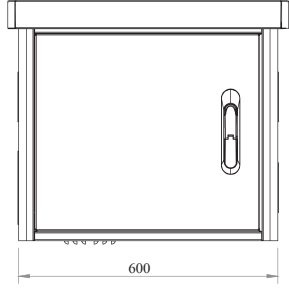

LANDE YENİ NESİL RADIUS MİNİ KGYS DİREK TİPİ STANDART KABİNET ÇİZİMLERİ

ALT GÖRÜNÜŞ

İZOMETRİK GÖRÜNÜŞ

ÖN KAPAK VE ŞAPKA
AÇIK
İZOMETRİK GÖRÜNÜŞ

SOL YAN GÖRÜNÜŞ

ÖN GÖRÜNÜŞ

SAĞ YAN GÖRÜNÜŞ

ARKA GÖRÜNÜŞ

ÖN KAPAKSIZ GÖRÜNÜŞ

ÜST GÖRÜNÜŞ

ÜST KESİT GÖRÜNÜŞ

YAN KESİT GÖRÜNÜŞ

LANDE YENİ NESİL RADIUS MİNİ KGYS DİREK TİPİ KABİNET STANDART TİP

Ürün Kodu	Ürün Tanımı	Ürün Ölçüleri WxDxH (mm)	Ambalaj Ölçüleri (mm)	Ürün Net Ağırlık (kg)	Ürün Brüt Ağırlık (kg)	Palet İçerik Miktar (adet)	Palet Ölçüleri (mm)	Palet Ağırlığı (kg)
LN-MOB08-LG	LANDE YENİ NESİL RADIUS MİNİ KGYS RAL 7035 Beyaz	600x300x555	675x410x585	56	57,5	7	680x1300x2350	411

LANDE YENİ NESİL RADIUS MİNİ KGYS DİREK TİPİ STANDART KABİNET ÇİZİMLERİ

PATLATILMIŞ GÖRÜNÜŞ

LANDE YENİ NESİL RADIUS MİNİ KGYS DİREK TİPİ KABİNET STANDART TİP								
Ürün Kodu	Ürün Tanımı	Ürün Ölçüleri WxDxH (mm)	Ambalaj Ölçüleri (mm)	Ürün Net Ağırlık (kg)	Ürün Brüt Ağırlık (kg)	Palet İçerik Miktarı (adet)	Palet Ölçüleri (mm)	Palet Ağırlığı (kg)
LN-MOB08-LG	LANDE YENİ NESİL RADIUS MİNİ KGYS RAL 7035 Beyaz	600x300x555	675x410x585	56	57,5	7	680x1300x2350	411