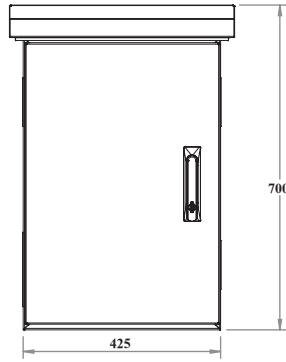

LANDE YENİ NESİL MİDİ KGYS DİREK TİPİ KABİNET NR MODEL KABİNET ÇİZİMLERİ

ALT GÖRÜNÜŞ

İZOMETRİK GÖRÜNÜŞ

ÖN KAPAK VE ŞAPKA
AÇIK
İZOMETRİK GÖRÜNÜŞ

SOL YAN GÖRÜNÜŞ

ÖN GÖRÜNÜŞ

SAĞ YAN GÖRÜNÜŞ

ARKA GÖRÜNÜŞ

ÖN KAPAKSIZ GÖRÜNÜŞ

ÜST GÖRÜNÜŞ

ÜST KESİT GÖRÜNÜŞ

YAN KESİT GÖRÜNÜŞ

LANDE YENİ NESİL MİDİ KGYS DİREK TİPİ KABİNET NR MODEL

Ürün Kodu	Ürün Tanımı	Ürün Ölçüleri WxDxH (mm)	Ambalaj Ölçüleri (mm)	Ürün Net Ağırlık (kg)	Ürün Brüt Ağırlık (kg)	Palet İçi Miktar (adet)	Palet Ölçüleri (mm)	Palet Ağırlığı (kg)
LN-MOB06-LG	LANDE YENİ NESİL MİDİ KGYS DİREK TİPİ KABİNET-RAL 7035 Beyaz - NR MODEL	425x275x700	505x370x725	40,5	42	18	1100x1300x2320	774

LANDE YENİ NESİL MİDİ KGYS DİREK TİPİ KABİNET NR MODEL KABİNET ÇİZİMLERİ

PATLATILMIŞ GÖRÜNÜŞ

LANDE YENİ NESİL MİDİ KGYS DİREK TİPİ KABİNET NR MODEL

Ürün Kodu	Ürün Tanımı	Ürün Ölçüleri WxDxH (mm)	Ambalaj Ölçüleri (mm)	Ürün Net Ağırlık (kg)	Ürün Brüt Ağırlık (kg)	Palet İçi Mikar (adet)	Palet Ölçüleri (mm)	Palet Ağırlığı (kg)
LN-MOB06-LG	LANDE YENİ NESİL MİDİ KGYS DİREK TİPİ KABİNET-RAL 7035 Beyaz - NR MODEL	425x275x700	505x370x725	40,5	42	18	1100x1300x2320	774