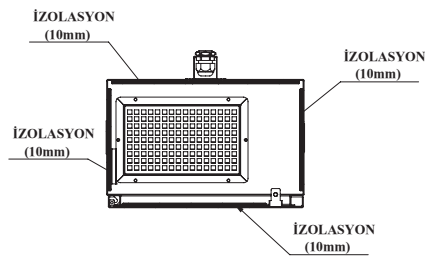

LANDE YENİ NESİL MİDİ KGYS DİREK TİPİ KABİNET NR MODEL KABİNET ÇİZİMLERİ

ALT GÖRÜNÜŞ

İZOMETRİK GÖRÜNÜŞ

ÖN KAPAK VE ŞAPKA
AÇIK
İZOMETRİK GÖRÜNÜŞ

SOL YAN GÖRÜNÜŞ

ÖN GÖRÜNÜŞ

SAĞ YAN GÖRÜNÜŞ

ARKA GÖRÜNÜŞ

ÖN KAPAKSIZ GÖRÜNÜŞ

ÜST GÖRÜNÜŞ

ÜST KESİT GÖRÜNÜŞ

YAN KESİT GÖRÜNÜŞ

LANDE YENİ NESİL MİDİ KGYS DİREK TİPİ KABİNET NR MODEL

Ürün Kodu	Ürün Tanımı	Ürün Ölçüleri WxDxH (mm)	Ambalaj Ölçüleri (mm)	Ürün Net Ağırlık (kg)	Ürün Brüt Ağırlık (kg)	Palet İçi Miktar (adet)	Palet Ölçüleri (mm)	Palet Ağırlığı (kg)
LN-MOB06-LG	LANDE YENİ NESİL MİDİ KGYS DİREK TİPİ KABİNET-RAL 7035 Beyaz - NR MODEL	425x275x700	505x370x725	40,5	42	18	1100x1300x2320	774

LANDE YENİ NESİL MİDİ KGYS DİREK TİPİ KABİNET NR MODEL KABİNET ÇİZİMLERİ

PATLATILMIŞ GÖRÜNÜŞ

LANDE YENİ NESİL MİDİ KGYS DİREK TİPİ KABİNET NR MODEL

Ürün Kodu	Ürün Tanımı	Ürün Ölçüleri WxDxH (mm)	Ambalaj Ölçüleri (mm)	Ürün Net Ağırlık (kg)	Ürün Brüt Ağırlık (kg)	Palet İçi Mikar (adet)	Palet Ölçüleri (mm)	Palet Ağırlığı (kg)
LN-MOB06-LG	LANDE YENİ NESİL MİDİ KGYS DİREK TİPİ KABİNET-RAL 7035 Beyaz - NR MODEL	425x275x700	505x370x725	40,5	42	18	1100x1300x2320	774