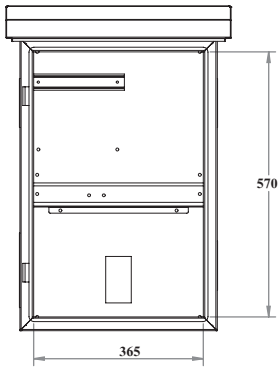

LANDE YENİ NESİL MİDİ KGYS DİREK TİPİ KABİNET NR MODEL KABİNET ÇİZİMLERİ

ALT GÖRÜNÜŞ

İZOMETRİK GÖRÜNÜŞ

ÖN KAPAK VE ŞAPKA
AÇIK
İZOMETRİK GÖRÜNÜŞ

SOL YAN GÖRÜNÜŞ

ÖN GÖRÜNÜŞ

SAĞ YAN GÖRÜNÜŞ

ARKA GÖRÜNÜŞ

ÖN KAPAKSIZ GÖRÜNÜŞ

ÜST GÖRÜNÜŞ

ÜST KESİT GÖRÜNÜŞ

YAN KESİT GÖRÜNÜŞ

LANDE YENİ NESİL MİDİ KGYS DİREK TİPİ KABİNET NR MODEL

Ürün Kodu	Ürün Tanımı	Ürün Ölçüleri WxDxH (mm)	Ambalaj Ölçüleri (mm)	Ürün Net Ağırlık (kg)	Ürün Brüt Ağırlık (kg)	Palet İçi Miktar (adet)	Palet Ölçüleri (mm)	Palet Ağırlığı (kg)
LN-MOB06-LG	LANDE YENİ NESİL MİDİ KGYS DİREK TİPİ KABİNET-RAL 7035 Beyaz - NR MODEL	425x275x700	505x370x725	40,5	42	18	1100x1300x2320	774

LANDE YENİ NESİL MİDİ KGYS DİREK TİPİ KABİNET NR MODEL KABİNET ÇİZİMLERİ

PATLATILMIŞ GÖRÜNÜŞ

LANDE YENİ NESİL MİDİ KGYS DİREK TİPİ KABİNET NR MODEL

Ürün Kodu	Ürün Tanımı	Ürün Ölçüleri WxDxH (mm)	Ambalaj Ölçüleri (mm)	Ürün Net Ağırlık (kg)	Ürün Brüt Ağırlık (kg)	Palet İçi Mikar (adet)	Palet Ölçüleri (mm)	Palet Ağırlığı (kg)
LN-MOB06-LG	LANDE YENİ NESİL MİDİ KGYS DİREK TİPİ KABİNET-RAL 7035 Beyaz - NR MODEL	425x275x700	505x370x725	40,5	42	18	1100x1300x2320	774