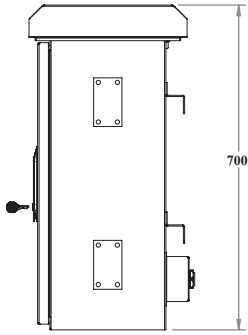

LANDE YENİ NESİL MİDİ KGYS DİREK TİPİ KABİNET NR MODEL KABİNET ÇİZİMLERİ

ALT GÖRÜNÜŞ

İZOMETRİK GÖRÜNÜŞ

ÖN KAPAK VE ŞAPKA
AÇIK
İZOMETRİK GÖRÜNÜŞ

SOL YAN GÖRÜNÜŞ

ÖN GÖRÜNÜŞ

SAĞ YAN GÖRÜNÜŞ

ARKA GÖRÜNÜŞ

ÖN KAPAKSIZ GÖRÜNÜŞ

ÜST GÖRÜNÜŞ

ÜST KESİT GÖRÜNÜŞ

YAN KESİT GÖRÜNÜŞ

LANDE YENİ NESİL MİDİ KGYS DİREK TİPİ KABİNET NR MODEL

Ürün Kodu	Ürün Tanımı	Ürün Ölçüleri WxDxH (mm)	Ambalaj Ölçüleri (mm)	Ürün Net Ağırlık (kg)	Ürün Brüt Ağırlık (kg)	Palet İçi Miktar (adet)	Palet Ölçüleri (mm)	Palet Ağırlığı (kg)
LN-MOB06-LG	LANDE YENİ NESİL MİDİ KGYS DİREK TİPİ KABİNET-RAL 7035 Beyaz - NR MODEL	425x275x700	505x370x725	40,5	42	18	1100x1300x2320	774

LANDE YENİ NESİL MİDİ KGYS DİREK TİPİ KABİNET NR MODEL KABİNET ÇİZİMLERİ

PATLATILMIŞ GÖRÜNÜŞ

LANDE YENİ NESİL MİDİ KGYS DİREK TİPİ KABİNET NR MODEL

Ürün Kodu	Ürün Tanımı	Ürün Ölçüleri WxDxH (mm)	Ambalaj Ölçüleri (mm)	Ürün Net Ağırlık (kg)	Ürün Brüt Ağırlık (kg)	Palet İçi Mikar (adet)	Palet Ölçüleri (mm)	Palet Ağırlığı (kg)
LN-MOB06-LG	LANDE YENİ NESİL MİDİ KGYS DİREK TİPİ KABİNET-RAL 7035 Beyaz - NR MODEL	425x275x700	505x370x725	40,5	42	18	1100x1300x2320	774