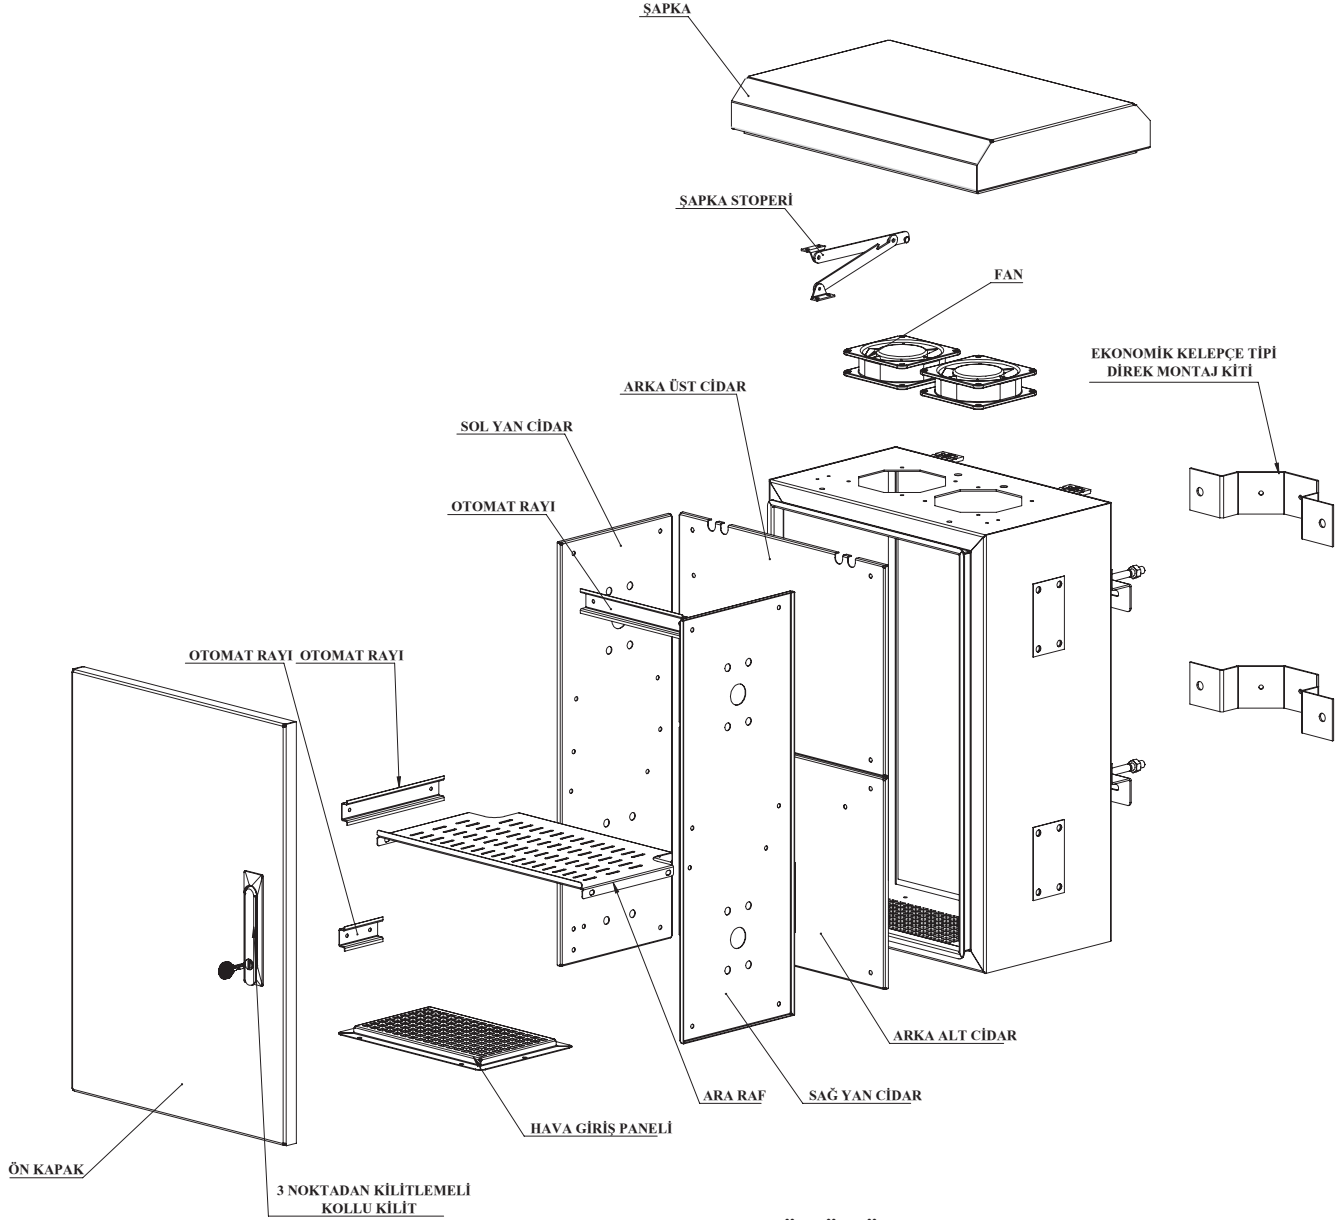

ÖN KAPAKSIZ GÖRÜNÜŞ

ÜST GÖRÜNÜŞ

ÜST KESİT GÖRÜNÜŞ

YAN KESİT GÖRÜNÜŞ

LANDE YENİ NESİL MİDİ KGYS DİREK TİPİ KABİNET NR MODEL

Ürün Kodu	Ürün Tanımı	Ürün Ölçüleri WxDxH (mm)	Ambalaj Ölçüleri (mm)	Ürün Net Ağırlık (kg)	Ürün Brüt Ağırlık (kg)	Palet İçi Miktar (adet)	Palet Ölçüleri (mm)	Palet Ağırlığı (kg)
LN-MOB06-LG	LANDE YENİ NESİL MİDİ KGYS DİREK TİPİ KABİNET-RAL 7035 Beyaz - NR MODEL	425x275x700	505x370x725	40,5	42	18	1100x1300x2320	774

LANDE YENİ NESİL MİDİ KGYS DİREK TİPİ KABİNET NR MODEL KABİNET ÇİZİMLERİ

PATLATILMIŞ GÖRÜNÜŞ

LANDE YENİ NESİL MİDİ KGYS DİREK TİPİ KABİNET NR MODEL

Ürün Kodu	Ürün Tanımı	Ürün Ölçüleri WxDxH (mm)	Ambalaj Ölçüleri (mm)	Ürün Net Ağırlık (kg)	Ürün Brüt Ağırlık (kg)	Palet İçi Mikar (adet)	Palet Ölçüleri (mm)	Palet Ağırlığı (kg)
LN-MOB06-LG	LANDE YENİ NESİL MİDİ KGYS DİREK TİPİ KABİNET-RAL 7035 Beyaz - NR MODEL	425x275x700	505x370x725	40,5	42	18	1100x1300x2320	774