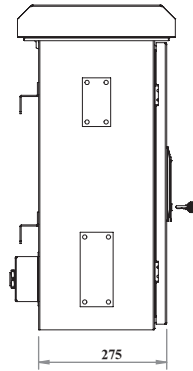

LANDE YENİ NESİL MİDİ KGYS DİREK TİPİ KABİNET NR MODEL KABİNET ÇİZİMLERİ

ALT GÖRÜNÜŞ

İZOMETRİK GÖRÜNÜŞ

ÖN KAPAK VE ŞAPKA
AÇIK
İZOMETRİK GÖRÜNÜŞ

SOL YAN GÖRÜNÜŞ

ÖN GÖRÜNÜŞ

SAĞ YAN GÖRÜNÜŞ

ARKA GÖRÜNÜŞ

ÖN KAPAKSIZ GÖRÜNÜŞ

ÜST GÖRÜNÜŞ

ÜST KESİT GÖRÜNÜŞ

YAN KESİT GÖRÜNÜŞ

LANDE YENİ NESİL MİDİ KGYS DİREK TİPİ KABİNET NR MODEL

Ürün Kodu	Ürün Tanımı	Ürün Ölçüleri WxDxH (mm)	Ambalaj Ölçüleri (mm)	Ürün Net Ağırlık (kg)	Ürün Brüt Ağırlık (kg)	Palet İçi Miktar (adet)	Palet Ölçüleri (mm)	Palet Ağırlığı (kg)
LN-MOB06-LG	LANDE YENİ NESİL MİDİ KGYS DİREK TİPİ KABİNET-RAL 7035 Beyaz - NR MODEL	425x275x700	505x370x725	40,5	42	18	1100x1300x2320	774

LANDE YENİ NESİL MİDİ KGYS DİREK TİPİ KABİNET NR MODEL KABİNET ÇİZİMLERİ

PATLATILMIŞ GÖRÜNÜŞ

LANDE YENİ NESİL MİDİ KGYS DİREK TİPİ KABİNET NR MODEL

Ürün Kodu	Ürün Tanımı	Ürün Ölçüleri WxDxH (mm)	Ambalaj Ölçüleri (mm)	Ürün Net Ağırlık (kg)	Ürün Brüt Ağırlık (kg)	Palet İçi Mikar (adet)	Palet Ölçüleri (mm)	Palet Ağırlığı (kg)
LN-MOB06-LG	LANDE YENİ NESİL MİDİ KGYS DİREK TİPİ KABİNET-RAL 7035 Beyaz - NR MODEL	425x275x700	505x370x725	40,5	42	18	1100x1300x2320	774