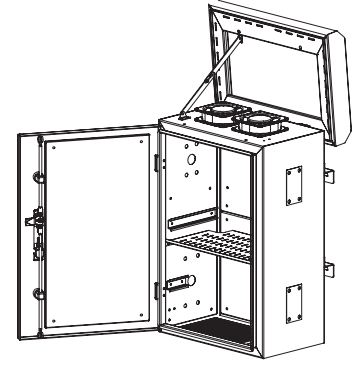

LANDE YENİ NESİL MİDİ KGYS DİREK TİPİ KABİNET NR MODEL KABİNET ÇİZİMLERİ

ALT GÖRÜNÜŞ

İZOMETRİK GÖRÜNÜŞ

ÖN KAPAK VE ŞAPKA
AÇIK
İZOMETRİK GÖRÜNÜŞ

SOL YAN GÖRÜNÜŞ

ÖN GÖRÜNÜŞ

SAĞ YAN GÖRÜNÜŞ

ARKA GÖRÜNÜŞ

ÖN KAPAKSIZ GÖRÜNÜŞ

ÜST GÖRÜNÜŞ

ÜST KESİT GÖRÜNÜŞ

YAN KESİT GÖRÜNÜŞ

LANDE YENİ NESİL MİDİ KGYS DİREK TİPİ KABİNET NR MODEL

Ürün Kodu	Ürün Tanımı	Ürün Ölçüleri WxDxH (mm)	Ambalaj Ölçüleri (mm)	Ürün Net Ağırlık (kg)	Ürün Brüt Ağırlık (kg)	Palet İçi Miktar (adet)	Palet Ölçüleri (mm)	Palet Ağırlığı (kg)
LN-MOB06-LG	LANDE YENİ NESİL MİDİ KGYS DİREK TİPİ KABİNET-RAL 7035 Beyaz - NR MODEL	425x275x700	505x370x725	40,5	42	18	1100x1300x2320	774

İÇERİK BİLGİSİ: LANDE YENİ NESİL MİDİ KGYS DİREK TİPİ KABİNET-RAL 7035 Beyaz -NR MODEL

Lande Yeni Nesil Midi KGYs Direk tipi kabinet-NR Model, 90derece Köşeli, Flaşz üzeri örtme menteşeli kapı, çift cidarlı, cidarlar arası 10mm izolasyon malzemesi, dış cidar 1,5mm, İç cidar 1mm- İkili Hacim, Tek çevrimli 2li fan+termostatlı havalandırma sistemi, menteşeli, stopperli şapka sistemi, ekonomik kelepçe tip direk bağlantı kiti, Soket Tipi kablo girişi 1 adet, 19" cihaz montaj dikmesi mevcut değildir, Kamera Montaj alanı 4 adet, Kamera Montaj alanı kapama paneli 4 adet, Standart Zamak tek nokta kilitlemeli kollu kilit, Kablo Düzenleme Kancası aksesuar olarak tedarik edilmektedir. W otomat (DIN) Rayı yeterli ölçüde 3adet, Aydınlatma Modülü aksesuar olarak tedarik edilmektedir. UPS rafı yoktur, iki bölme arasında hava geçişi yapan slotlu bölme rafı mevcuttur. Kapı switch'i / switch'leri aksesuar olarak ilave edilir. Priz Modülü Yoktur ilave edilir. 6lı Plastik Priz Modülü seçilir, aksesuar olarak tedarik edilir. İçerden sökülebilir temizlenebilir filtreli temiz hava giriş menfezi mevcuttur. RAL 7035 Beyaz Renktedir.