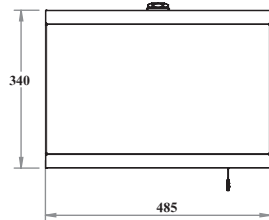

LANDE YENİ NESİL MİDİ KGYS DİREK TİPİ KABİNET NR MODEL KABİNET ÇİZİMLERİ

ALT GÖRÜNÜŞ

İZOMETRİK GÖRÜNÜŞ

ÖN KAPAK VE ŞAPKA
AÇIK
İZOMETRİK GÖRÜNÜŞ

SOL YAN GÖRÜNÜŞ

ÖN GÖRÜNÜŞ

SAĞ YAN GÖRÜNÜŞ

ARKA GÖRÜNÜŞ

ÖN KAPAKSIZ GÖRÜNÜŞ

ÜST GÖRÜNÜŞ

ÜST KESİT GÖRÜNÜŞ

YAN KESİT GÖRÜNÜŞ

LANDE YENİ NESİL MİDİ KGYS DİREK TİPİ KABİNET NR MODEL

Ürün Kodu	Ürün Tanımı	Ürün Ölçüleri WxDxH (mm)	Ambalaj Ölçüleri (mm)	Ürün Net Ağırlık (kg)	Ürün Brüt Ağırlık (kg)	Palet İçi Miktar (adet)	Palet Ölçüleri (mm)	Palet Ağırlığı (kg)
LN-MOB06-LG	LANDE YENİ NESİL MİDİ KGYS DİREK TİPİ KABİNET-RAL 7035 Beyaz - NR MODEL	425x275x700	505x370x725	40,5	42	18	1100x1300x2320	774

LANDE YENİ NESİL MİDİ KGYS DİREK TİPİ KABİNET NR MODEL KABİNET ÇİZİMLERİ

PATLATILMIŞ GÖRÜNÜŞ

LANDE YENİ NESİL MİDİ KGYS DİREK TİPİ KABİNET NR MODEL

Ürün Kodu	Ürün Tanımı	Ürün Ölçüleri WxDxH (mm)	Ambalaj Ölçüleri (mm)	Ürün Net Ağırlık (kg)	Ürün Brüt Ağırlık (kg)	Palet İçi Mikar (adet)	Palet Ölçüleri (mm)	Palet Ağırlığı (kg)
LN-MOB06-LG	LANDE YENİ NESİL MİDİ KGYS DİREK TİPİ KABİNET-RAL 7035 Beyaz - NR MODEL	425x275x700	505x370x725	40,5	42	18	1100x1300x2320	774