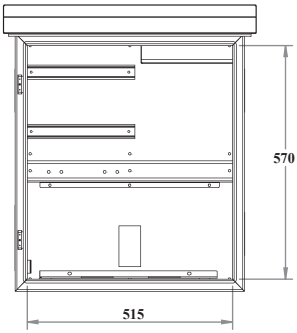

LANDE YENİ NESİL KGYS DİREK TİPİ KABİNET ÇİZİMLERİ

ALT GÖRÜNÜŞ

İZOMETRİK GÖRÜNÜŞ

ÖN KAPAK VE ŞAPKA
AÇIK
İZOMETRİK GÖRÜNÜŞ

SOL YAN GÖRÜNÜŞ

ÖN GÖRÜNÜŞ

SAĞ YAN GÖRÜNÜŞ

ARKA GÖRÜNÜŞ

ÖN KAPAKSIZ GÖRÜNÜŞ

ÜST GÖRÜNÜŞ

ÜST KESİT GÖRÜNÜŞ

YAN KESİT GÖRÜNÜŞ

LANDE YENİ NESİL KGYS DİREK TİPİ KABİNET

| Ürün Kodu | Ürün Tanımı | Ürün Ölçüleri WxDxH (mm) | Ambalaj Ölçüleri (mm) | Ürün Net Ağırlık (kg) | Ürün Brüt Ağırlık (kg) | Palet İçi Mikar (adet) | Palet Ölçüleri (mm) | Palet Ağırlığı (kg) |
|-------------|---|-----------------------------|--------------------------|--------------------------|---------------------------|---------------------------|---------------------|------------------------|
| LN-MOB03-LG | LANDE YENİ NESİL KGYS DİREK TİPİ KABİNET- RAL 7035 Beyaz | 575x430x700 | 655x520x720 | 66 | 68 | 12 | 1100x1350x2300 | 827 |

LANDE YENİ NESİL KGYS DİREK TİPİ KABİNET DÜZ YAPI KABİNET ÇİZİMLERİ

PATLATILMIŞ GÖRÜNÜŞ

LANDE YENİ NESİL KGYS DİREK TİPİ KABİNET

| Ürün Kodu | Ürün Tanımı | Ürün Ölçüleri WxDxH (mm) | Ambalaj Ölçüleri (mm) | Ürün Net Ağırlık (kg) | Ürün Brüt Ağırlık (kg) | Palet İçi Miktar (adet) | Palet Ölçüleri (mm) | Palet Ağırlığı (kg) |
|-------------|---|-----------------------------|--------------------------|--------------------------|---------------------------|----------------------------|---------------------|------------------------|
| LN-MOB03-LG | LANDE YENİ NESİL KGYS DİREK TİPİ KABİNET- RAL 7035 Beyaz | 575x430x700 | 655x520x720 | 66 | 68 | 12 | 1100x1350x2300 | 827 |