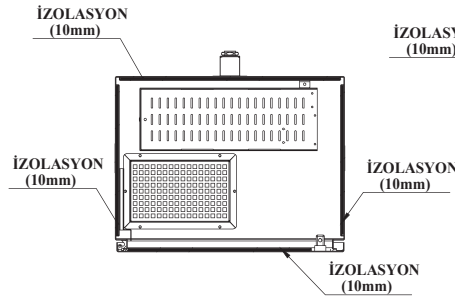

LANDE YENİ NESİL KGYS DİREK TİPİ KABİNET ÇİZİMLERİ

ALT GÖRÜNÜŞ

İZOMETRİK GÖRÜNÜŞ

ÖN KAPAK VE ŞAPKA
AÇIK
İZOMETRİK GÖRÜNÜŞ

SOL YAN GÖRÜNÜŞ

ÖN GÖRÜNÜŞ

SAĞ YAN GÖRÜNÜŞ

ARKA GÖRÜNÜŞ

ÖN KAPAKSIZ GÖRÜNÜŞ

ÜST GÖRÜNÜŞ

ÜST KESİT GÖRÜNÜŞ

YAN KESİT GÖRÜNÜŞ

LANDE YENİ NESİL KGYS DİREK TİPİ KABİNET

| Ürün Kodu | Ürün Tanımı | Ürün Ölçüleri WxDxH (mm) | Ambalaj Ölçüleri (mm) | Ürün Net Ağırlık (kg) | Ürün Brüt Ağırlık (kg) | Palet İçi Mikar (adet) | Palet Ölçüleri (mm) | Palet Ağırlığı (kg) |
|-------------|---|-----------------------------|--------------------------|--------------------------|---------------------------|---------------------------|---------------------|------------------------|
| LN-MOB03-LG | LANDE YENİ NESİL KGYS DİREK TİPİ KABİNET- RAL 7035 Beyaz | 575x430x700 | 655x520x720 | 66 | 68 | 12 | 1100x1350x2300 | 827 |

LANDE YENİ NESİL KGYS DİREK TİPİ KABİNET DÜZ YAPI KABİNET ÇİZİMLERİ

PATLATILMIŞ GÖRÜNÜŞ

LANDE YENİ NESİL KGYS DİREK TİPİ KABİNET

| Ürün Kodu | Ürün Tanımı | Ürün Ölçüleri WxDxH (mm) | Ambalaj Ölçüleri (mm) | Ürün Net Ağırlık (kg) | Ürün Brüt Ağırlık (kg) | Palet İçi Miktar (adet) | Palet Ölçüleri (mm) | Palet Ağırlığı (kg) |
|-------------|---|-----------------------------|--------------------------|--------------------------|---------------------------|----------------------------|---------------------|------------------------|
| LN-MOB03-LG | LANDE YENİ NESİL KGYS DİREK TİPİ KABİNET- RAL 7035 Beyaz | 575x430x700 | 655x520x720 | 66 | 68 | 12 | 1100x1350x2300 | 827 |