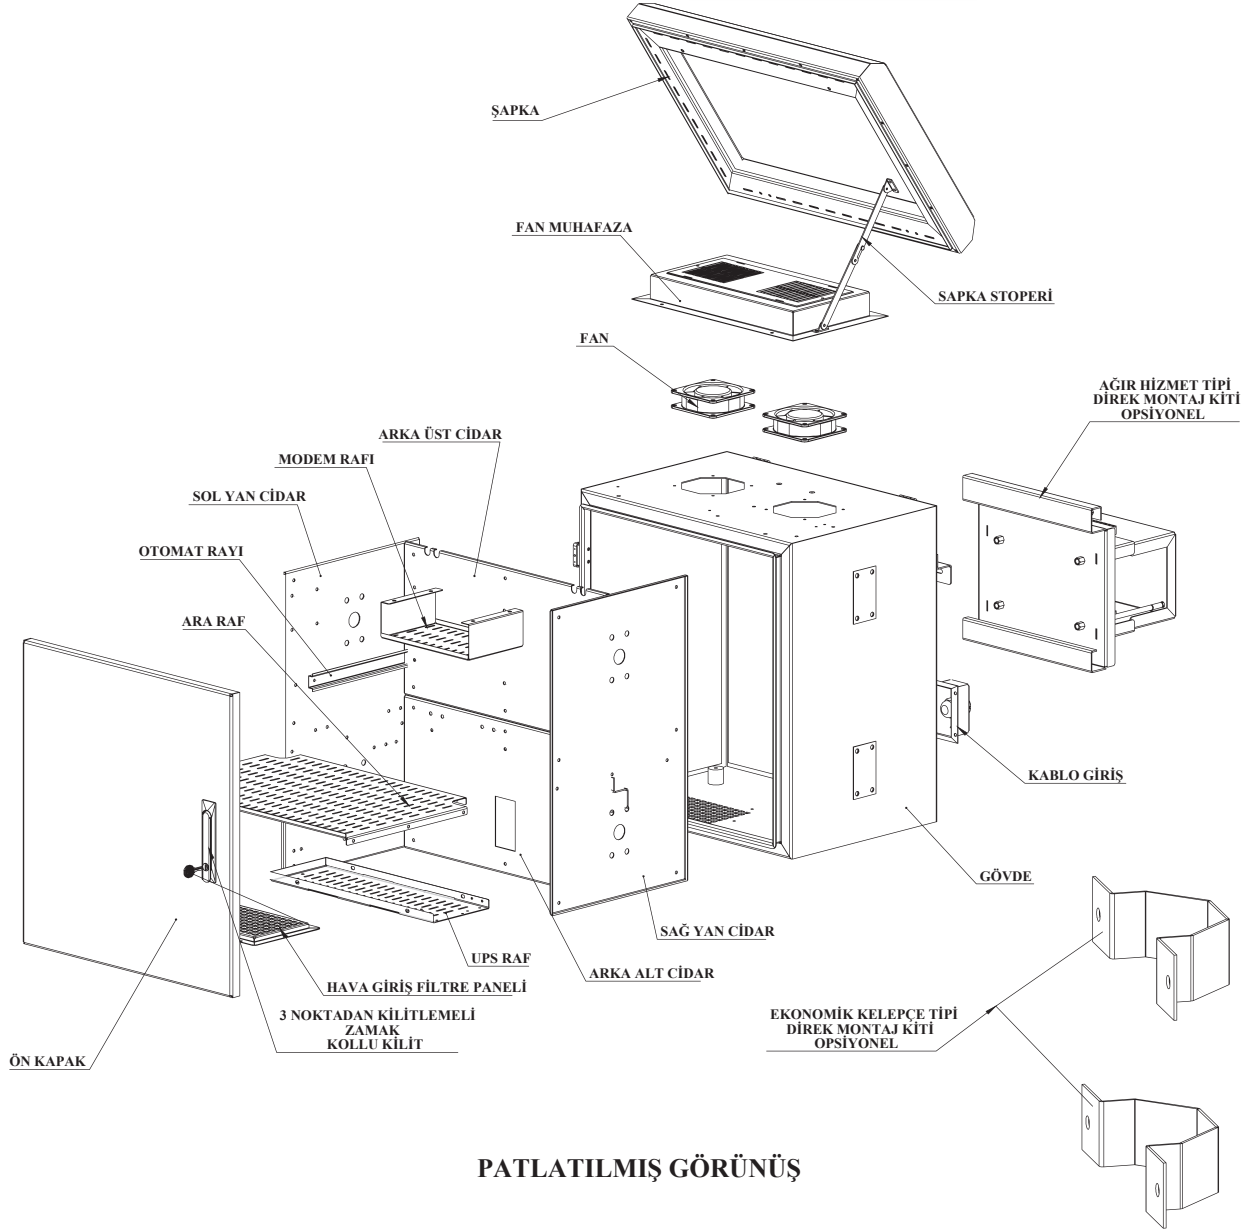

LANDE YENİ NESİL KGYS DİREK TİPİ KABİNET DÜZ YAPI KABİNET ÇİZİMLERİ

PATLATILMIŞ GÖRÜNÜŞ

LANDE YENİ NESİL KGYS DİREK TİPİ KABİNET

Ürün Kodu	Ürün Tanımı	Ürün Ölçüleri WxDxH (mm)	Ambalaj Ölçüleri (mm)	Ürün Net Ağırlık (kg)	Ürün Brüt Ağırlık (kg)	Palet İçi Miktar (adet)	Palet Ölçüleri (mm)	Palet Ağırlığı (kg)
LN-MOB03-LG	LANDE YENİ NESİL KGYS DİREK TİPİ KABİNET- RAL 7035 Beyaz	575x430x700	655x520x720	66	68	12	1100x1350x2300	827

İÇERİK BİLGİSİ: LANDE YENİ NESİL KGYS DİREK TİPİ KABİNET- RAL 7035 Beyaz

Lande Yeni Nesil KGYS Direk Tipi Kabinet, Yeni Dizayn, 90derece Köşeli, Flaşz üzeri örtme menteşeli kapı, çift cidarlı, cidarlar arası 10mm izolasyon malzemesi, dış cidar 2 mm, iç cidar 1mm- İkili Hacim, Tek çevrimli 2li fan+termostatlı havalandırma sistemi, Menteşeli stopperli şapka sistemi, Ağır hizmet tipi veya ekonomik kelepçe tipi direk bağlantı kiti aksesuar olarak tedarik edilmektedir, Soketli tip kablo girişi 1 adet, 19" cihaz montaj dikmesi mevcut değildir, Kamera Montaj alanı 4 adet, Kamera Montaj alanı kapama paneli 4 adet, Standart Zamak üç nokta kilitlemeli kollu kilit. Kablo Düzenleme Kancası aksesuar olarak tedarik edilmektedir. W otomat (DIN) Rayı yeterli ölçüde 3adet, Aydınlatma Modülü aksesuar olarak tedarik edilmektedir. UPS rafı mevcuttur, iki bölme arasında hava geçişi yapan slotlu bölme rafı mevcuttur. İlave cihaz/modem/switch için dedike bölme -rafı mevcuttur. Kapı switch'i / switch'leri aksesuar olarak ilave edilir. Priz Modülü yoktur ilave edilir. 6lı Plastik Priz Modülü seçilir, aksesuar olarak tedarik edilir. İçerden sökülebilir temizlenebilir filtreli temiz hava girişi menfezi mevcuttur. RAL 7035 Beyaz Renktedir.