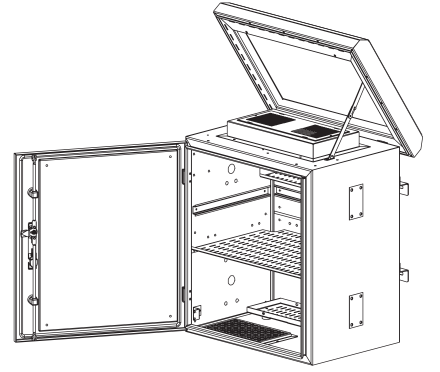

LANDE YENİ NESİL KGYS DİREK TİPİ KABİNET ÇİZİMLERİ

ALT GÖRÜNÜŞ

İZOMETRİK GÖRÜNÜŞ

ÖN KAPAK VE ŞAPKA
AÇIK
İZOMETRİK GÖRÜNÜŞ

SOL YAN GÖRÜNÜŞ

ÖN GÖRÜNÜŞ

SAĞ YAN GÖRÜNÜŞ

ARKA GÖRÜNÜŞ

ÖN KAPAKSIZ GÖRÜNÜŞ

ÜST GÖRÜNÜŞ

ÜST KESİT GÖRÜNÜŞ

YAN KESİT GÖRÜNÜŞ

LANDE YENİ NESİL KGYS DİREK TİPİ KABİNET

| Ürün Kodu | Ürün Tanımı | Ürün Ölçüleri WxDxH (mm) | Ambalaj Ölçüleri (mm) | Ürün Net Ağırlık (kg) | Ürün Brüt Ağırlık (kg) | Palet İçi Mikar (adet) | Palet Ölçüleri (mm) | Palet Ağırlığı (kg) |
|-------------|---|-----------------------------|--------------------------|--------------------------|---------------------------|---------------------------|---------------------|------------------------|
| LN-MOB03-LG | LANDE YENİ NESİL KGYS DİREK TİPİ KABİNET- RAL 7035 Beyaz | 575x430x700 | 655x520x720 | 66 | 68 | 12 | 1100x1350x2300 | 827 |