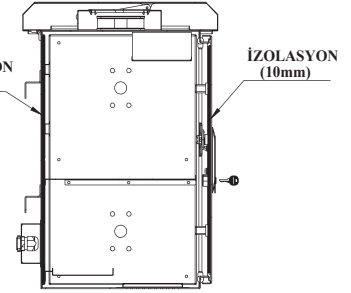

LANDE YENİ NESİL KGYS DİREK TİPİ KABİNET ÇİZİMLERİ

ALT GÖRÜNÜŞ

İZOMETRİK GÖRÜNÜŞ

ÖN KAPAK VE ŞAPKA
AÇIK
İZOMETRİK GÖRÜNÜŞ

SOL YAN GÖRÜNÜŞ

ÖN GÖRÜNÜŞ

SAĞ YAN GÖRÜNÜŞ

ARKA GÖRÜNÜŞ

ÖN KAPAKSIZ GÖRÜNÜŞ

ÜST GÖRÜNÜŞ

ÜST KESİT GÖRÜNÜŞ

YAN KESİT GÖRÜNÜŞ

LANDE YENİ NESİL KGYS DİREK TİPİ KABİNET

| Ürün Kodu | Ürün Tanımı | Ürün Ölçüleri WxDxH (mm) | Ambalaj Ölçüleri (mm) | Ürün Net Ağırlık (kg) | Ürün Brüt Ağırlık (kg) | Palet İçi Mikar (adet) | Palet Ölçüleri (mm) | Palet Ağırlığı (kg) |
|-------------|---|-----------------------------|--------------------------|--------------------------|---------------------------|---------------------------|---------------------|------------------------|
| LN-MOB03-LG | LANDE YENİ NESİL KGYS DİREK TİPİ KABİNET- RAL 7035 Beyaz | 575x430x700 | 655x520x720 | 66 | 68 | 12 | 1100x1350x2300 | 827 |

LANDE YENİ NESİL KGYS DİREK TİPİ KABİNET DÜZ YAPI KABİNET ÇİZİMLERİ

PATLATILMIŞ GÖRÜNÜŞ

LANDE YENİ NESİL KGYS DİREK TİPİ KABİNET

| Ürün Kodu | Ürün Tanımı | Ürün Ölçüleri WxDxH (mm) | Ambalaj Ölçüleri (mm) | Ürün Net Ağırlık (kg) | Ürün Brüt Ağırlık (kg) | Palet İçi Miktar (adet) | Palet Ölçüleri (mm) | Palet Ağırlığı (kg) |
|-------------|---|-----------------------------|--------------------------|--------------------------|---------------------------|----------------------------|---------------------|------------------------|
| LN-MOB03-LG | LANDE YENİ NESİL KGYS DİREK TİPİ KABİNET- RAL 7035 Beyaz | 575x430x700 | 655x520x720 | 66 | 68 | 12 | 1100x1350x2300 | 827 |