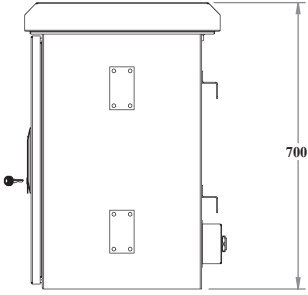

LANDE YENİ NESİL KGYS DİREK TİPİ KABİNET ÇİZİMLERİ

ALT GÖRÜNÜŞ

İZOMETRİK GÖRÜNÜŞ

ÖN KAPAK VE ŞAPKA
AÇIK
İZOMETRİK GÖRÜNÜŞ

SOL YAN GÖRÜNÜŞ

ÖN GÖRÜNÜŞ

SAĞ YAN GÖRÜNÜŞ

ARKA GÖRÜNÜŞ

ÖN KAPAKSIZ GÖRÜNÜŞ

ÜST GÖRÜNÜŞ

ÜST KESİT GÖRÜNÜŞ

YAN KESİT GÖRÜNÜŞ

LANDE YENİ NESİL KGYS DİREK TİPİ KABİNET

| Ürün Kodu | Ürün Tanımı | Ürün Ölçüleri WxDxH (mm) | Ambalaj Ölçüleri (mm) | Ürün Net Ağırlık (kg) | Ürün Brüt Ağırlık (kg) | Palet İçi Mikar (adet) | Palet Ölçüleri (mm) | Palet Ağırlığı (kg) |
|-------------|---|-----------------------------|--------------------------|--------------------------|---------------------------|---------------------------|---------------------|------------------------|
| LN-MOB03-LG | LANDE YENİ NESİL KGYS DİREK TİPİ KABİNET- RAL 7035 Beyaz | 575x430x700 | 655x520x720 | 66 | 68 | 12 | 1100x1350x2300 | 827 |

LANDE YENİ NESİL KGYS DİREK TİPİ KABİNET DÜZ YAPI KABİNET ÇİZİMLERİ

PATLATILMIŞ GÖRÜNÜŞ

LANDE YENİ NESİL KGYS DİREK TİPİ KABİNET

| Ürün Kodu | Ürün Tanımı | Ürün Ölçüleri WxDxH (mm) | Ambalaj Ölçüleri (mm) | Ürün Net Ağırlık (kg) | Ürün Brüt Ağırlık (kg) | Palet İçi Miktar (adet) | Palet Ölçüleri (mm) | Palet Ağırlığı (kg) |
|-------------|---|-----------------------------|--------------------------|--------------------------|---------------------------|----------------------------|---------------------|------------------------|
| LN-MOB03-LG | LANDE YENİ NESİL KGYS DİREK TİPİ KABİNET- RAL 7035 Beyaz | 575x430x700 | 655x520x720 | 66 | 68 | 12 | 1100x1350x2300 | 827 |