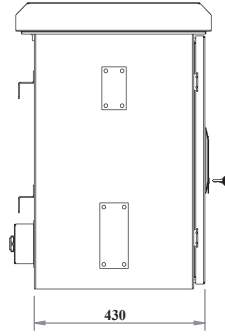

LANDE YENİ NESİL KGYS DİREK TİPİ KABİNET ÇİZİMLERİ

ALT GÖRÜNÜŞ

İZOMETRİK GÖRÜNÜŞ

ÖN KAPAK VE ŞAPKA
AÇIK
İZOMETRİK GÖRÜNÜŞ

SOL YAN GÖRÜNÜŞ

ÖN GÖRÜNÜŞ

SAĞ YAN GÖRÜNÜŞ

ARKA GÖRÜNÜŞ

ÖN KAPAKSIZ GÖRÜNÜŞ

ÜST GÖRÜNÜŞ

ÜST KESİT GÖRÜNÜŞ

YAN KESİT GÖRÜNÜŞ

LANDE YENİ NESİL KGYS DİREK TİPİ KABİNET

| Ürün Kodu | Ürün Tanımı | Ürün Ölçüleri WxDxH (mm) | Ambalaj Ölçüleri (mm) | Ürün Net Ağırlık (kg) | Ürün Brüt Ağırlık (kg) | Palet İçi Mikar (adet) | Palet Ölçüleri (mm) | Palet Ağırlığı (kg) |
|-------------|---|-----------------------------|--------------------------|--------------------------|---------------------------|---------------------------|---------------------|------------------------|
| LN-MOB03-LG | LANDE YENİ NESİL KGYS DİREK TİPİ KABİNET- RAL 7035 Beyaz | 575x430x700 | 655x520x720 | 66 | 68 | 12 | 1100x1350x2300 | 827 |

LANDE YENİ NESİL KGYS DİREK TİPİ KABİNET DÜZ YAPI KABİNET ÇİZİMLERİ

PATLATILMIŞ GÖRÜNÜŞ

LANDE YENİ NESİL KGYS DİREK TİPİ KABİNET

| Ürün Kodu | Ürün Tanımı | Ürün Ölçüleri WxDxH (mm) | Ambalaj Ölçüleri (mm) | Ürün Net Ağırlık (kg) | Ürün Brüt Ağırlık (kg) | Palet İçi Miktar (adet) | Palet Ölçüleri (mm) | Palet Ağırlığı (kg) |
|-------------|---|-----------------------------|--------------------------|--------------------------|---------------------------|----------------------------|---------------------|------------------------|
| LN-MOB03-LG | LANDE YENİ NESİL KGYS DİREK TİPİ KABİNET- RAL 7035 Beyaz | 575x430x700 | 655x520x720 | 66 | 68 | 12 | 1100x1350x2300 | 827 |