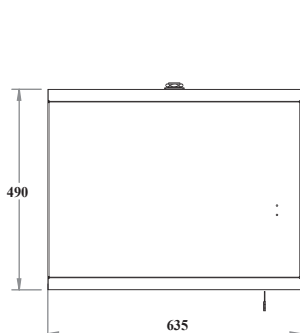

LANDE YENİ NESİL KGYS DİREK TİPİ KABİNET ÇİZİMLERİ

ALT GÖRÜNÜŞ

İZOMETRİK GÖRÜNÜŞ

ÖN KAPAK VE ŞAPKA
AÇIK
İZOMETRİK GÖRÜNÜŞ

SOL YAN GÖRÜNÜŞ

ÖN GÖRÜNÜŞ

SAĞ YAN GÖRÜNÜŞ

ARKA GÖRÜNÜŞ

ÖN KAPAKSIZ GÖRÜNÜŞ

ÜST GÖRÜNÜŞ

ÜST KESİT GÖRÜNÜŞ

YAN KESİT GÖRÜNÜŞ

LANDE YENİ NESİL KGYS DİREK TİPİ KABİNET

| Ürün Kodu | Ürün Tanımı | Ürün Ölçüleri WxDxH (mm) | Ambalaj Ölçüleri (mm) | Ürün Net Ağırlık (kg) | Ürün Brüt Ağırlık (kg) | Palet İçi Mikar (adet) | Palet Ölçüleri (mm) | Palet Ağırlığı (kg) |
|-------------|---|-----------------------------|--------------------------|--------------------------|---------------------------|---------------------------|---------------------|------------------------|
| LN-MOB03-LG | LANDE YENİ NESİL KGYS DİREK TİPİ KABİNET- RAL 7035 Beyaz | 575x430x700 | 655x520x720 | 66 | 68 | 12 | 1100x1350x2300 | 827 |

LANDE YENİ NESİL KGYS DİREK TİPİ KABİNET DÜZ YAPI KABİNET ÇİZİMLERİ

PATLATILMIŞ GÖRÜNÜŞ

LANDE YENİ NESİL KGYS DİREK TİPİ KABİNET

| Ürün Kodu | Ürün Tanımı | Ürün Ölçüleri WxDxH (mm) | Ambalaj Ölçüleri (mm) | Ürün Net Ağırlık (kg) | Ürün Brüt Ağırlık (kg) | Palet İçi Miktar (adet) | Palet Ölçüleri (mm) | Palet Ağırlığı (kg) |
|-------------|---|-----------------------------|--------------------------|--------------------------|---------------------------|----------------------------|---------------------|------------------------|
| LN-MOB03-LG | LANDE YENİ NESİL KGYS DİREK TİPİ KABİNET- RAL 7035 Beyaz | 575x430x700 | 655x520x720 | 66 | 68 | 12 | 1100x1350x2300 | 827 |