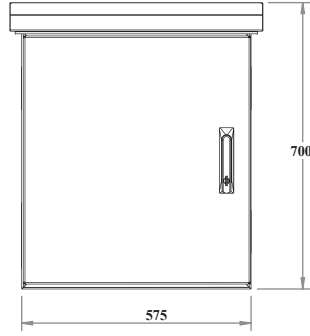

LANDE YENİ NESİL KGYS DİREK TİPİ KABİNET ÇİZİMLERİ

ALT GÖRÜNÜŞ

İZOMETRİK GÖRÜNÜŞ

ÖN KAPAK VE ŞAPKA
AÇIK
İZOMETRİK GÖRÜNÜŞ

SOL YAN GÖRÜNÜŞ

ÖN GÖRÜNÜŞ

SAĞ YAN GÖRÜNÜŞ

ARKA GÖRÜNÜŞ

ÖN KAPAKSIZ GÖRÜNÜŞ

ÜST GÖRÜNÜŞ

ÜST KESİT GÖRÜNÜŞ

YAN KESİT GÖRÜNÜŞ

LANDE YENİ NESİL KGYS DİREK TİPİ KABİNET

| Ürün Kodu | Ürün Tanımı | Ürün Ölçüleri WxDxH (mm) | Ambalaj Ölçüleri (mm) | Ürün Net Ağırlık (kg) | Ürün Brüt Ağırlık (kg) | Palet İçi Mikar (adet) | Palet Ölçüleri (mm) | Palet Ağırlığı (kg) |
|-------------|---|-----------------------------|--------------------------|--------------------------|---------------------------|---------------------------|---------------------|------------------------|
| LN-MOB03-LG | LANDE YENİ NESİL KGYS DİREK TİPİ KABİNET- RAL 7035 Beyaz | 575x430x700 | 655x520x720 | 66 | 68 | 12 | 1100x1350x2300 | 827 |

LANDE YENİ NESİL KGYS DİREK TİPİ KABİNET DÜZ YAPI KABİNET ÇİZİMLERİ

PATLATILMIŞ GÖRÜNÜŞ

LANDE YENİ NESİL KGYS DİREK TİPİ KABİNET

| Ürün Kodu | Ürün Tanımı | Ürün Ölçüleri WxDxH (mm) | Ambalaj Ölçüleri (mm) | Ürün Net Ağırlık (kg) | Ürün Brüt Ağırlık (kg) | Palet İçi Miktar (adet) | Palet Ölçüleri (mm) | Palet Ağırlığı (kg) |
|-------------|---|-----------------------------|--------------------------|--------------------------|---------------------------|----------------------------|---------------------|------------------------|
| LN-MOB03-LG | LANDE YENİ NESİL KGYS DİREK TİPİ KABİNET- RAL 7035 Beyaz | 575x430x700 | 655x520x720 | 66 | 68 | 12 | 1100x1350x2300 | 827 |